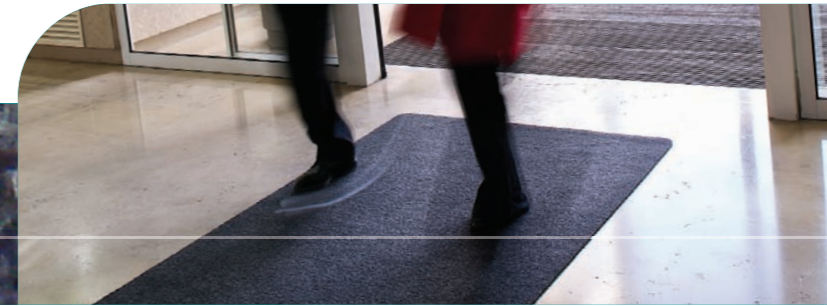

Fácil uso, adecuada para todo tipo de suelos

Uso flexible – perfecto complemento a su actual alfombra

Óptima sujeción – incluso en condiciones de lluvia y con alto nivel de tráfico

Evita deslizamientos

Puede desecharse como basura habitual

Menor consumo de energía para la limpieza y el transporte. No requiere productos químicos

Las alfombras de entrada son un elemento importante en cualquier negocio, causan una buena primera impresión a la vez que proporcionan limpieza, seguridad y ahorro de costes de mantenimiento.

La Alfombrilla Nomad™ Basic™ ofrece una solución adecuada a cada tipo de necesidad:

- Gran capacidad de absorción de humedad.
- Solución económica, no precisa mantenimiento
- Flexibilidad de uso: múltiples aplicaciones, como refuerzo a las alfombrillas existentes, como elemento temporal cuando se requiere mayor protección, para zonas de paso interiores o como alternativa a las alfombrillas de alquiler.

Fácil de instalar, manejar y desechar, las Alfombrillas de Entrada 3M™ Nomad™ Basic son discretas, sin complicaciones y rentables.

- Estructura flexible que recoge la suciedad pero suficientemente robusta para evitar su desgaste y deterioro.
- Exclusiva mezcla de fibras finas y gruesas de 3M™, limpia las suelas, absorbiendo la humedad y recogiendo la suciedad
- Base impregnada de resina que se agarra al suelo, evitando deslizamientos

Sin suciedad, sin agua, sin mantenimiento, sin problema